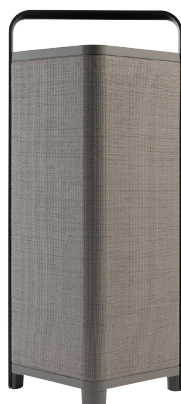

escape®

a journey through sound

P6 Air

PPC € 749,-

Prix public conseillé (TVA incluse) janvier 2024

Conçu pour une flexibilité maximale en multiroom.

P6 Air Black

P6 Air Tan

P6 Air White

Chromecast built-in

ROOM
READY

airable

Bluetooth

Caractéristiques

- Compatible avec Apple AirPlay 2, Chromecast built-in, Roon Advanced Audio Transport (RAAT), Spotify Connect, Bluetooth® 5.0
- Audio HD - fréquence d'échantillonnage de 192 kHz/24-bit.
- Airable webradio et podcast. Trois stations de radio fréquemment utilisées peuvent être enregistrées comme présélections sur le clavier.
- Un son détaillé en 360 ° grâce à 2 haut-parleurs de 3 pouces de haute qualité.
- Subwoofer de 6 1/2 pouces (17 cm) - produit des basses impressionnantes, profondes et puissantes.
- Ampli de puissance numérique - Puissance totale 60 Watt RMS - Réponse en fréquence 20 Hz - 20 kHz.
- Puissant processeur DSP 24-bit pour un contrôle optimal de la tonalité.
- Interface numérique - Interaction par une application dédiée Escape® Remote pour iOS® et Android™.
- Batterie LiFePo4 puissante et rechargeable pour 16 heures de plaisir d'écoute sans fil à des niveaux de volume moyens.
- Système de rechargement interne (240 v/50 Hz - 110 v/60 Hz) pour une recharge facile.
- Résistant aux intempéries (IPX4).
- Dimensions du produit : 550 mm (H) x 200 mm (L) x 200 mm (P)
- Poids net : 7,50 kg