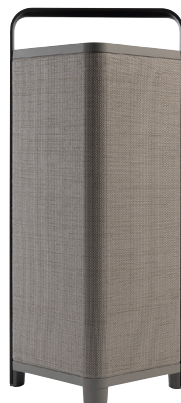

escape®

a journey through sound

P6 BT

Prix public conseillé (TTC) janvier 2024

PPC € 599,-

Une connexion Bluetooth®, de la musique partout.

P6 BT Tan

Caractéristiques

- ⦿ Partage de nombreuses caractéristiques uniques du P9.
- ⦿ Résistant aux intempéries IPX4
- ⦿ Un son détaillé en 360° grâce à 2 haut-parleurs de 3 pouces de haute qualité.
- ⦿ Subwoofer de 6 1/2 pouces (17 cm) - produit des basses impressionnantes, profondes et puissantes.
- ⦿ Ampli de puissance numérique - Puissance totale 60 Watt RMS - Réponse en fréquence 20HZ - 20KHz.
- ⦿ Processeur puissant - DSP 24 BITS pour un contrôle optimal de la tonalité.
- ⦿ Bluetooth® 5.0
- ⦿ Interface numérique - interaction par une application dédiée Escape® Remote pour iOS® et Android™
- ⦿ Twin mode, pour jumelage de deux appareils Escape® P6 BT dans une configuration stereo sans fil.
- ⦿ Batterie LiFePo4 puissante et rechargeable pour 16 heures de plaisir d'écoute sans fil à des niveaux de volume moyens.
- ⦿ Système de rechargement interne (240v / 50Hz - 110v / 60Hz) pour une recharge facile.
- ⦿ Dimensions du produit: 550mm (H) x 200mm (L) x 200 (P)
- ⦿ Poids net: 7,50 KG