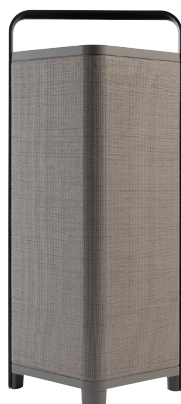

escape®

a journey through sound

P6 Air

PVC € 749,00

Prezzo di vendita consigliato gennaio 2024

Progettato per la massima flessibilità multiroom.

P6 Air Nero

P6 Air Tan

P6 Air Bianco

Chromecast built-in

ROON
READY

airable

Bluetooth

Caratteristiche

- ~ Compatibile con Apple AirPlay 2, Chromecast integrato, Roon Advanced Audio Transport (RAAT), Spotify Connect e Bluetooth® 5.0.
- ~ Trasmissione audio multi-room ad alta risoluzione (192 kHz/24 bit).
- ~ Servizio di radio e podcast via Internet. Tre stazioni radio utilizzate di frequente possono essere memorizzate come preselezioni sulla tastiera.
- ~ Riproduzione sonora dettagliata a 360° grazie a 2 driver full-range da 3 inch (7,6 cm) di alta qualità.
- ~ Il subwoofer da 6½ inch (17 cm) offre un'impressionante risposta ai bassi, profonda e potente.
- ~ Amplificatore di potenza digitale - Capacità totale 60 Watt RMS – Risposta in frequenza 20 Hz - 20 kHz.
- ~ Potenti processori DSP a 24 bit per un controllo ottimale dei toni.
- ~ Interfaccia digitale - Interazione tramite l'app Escape® Remote dedicata per iOS® e Android™
- ~ Potente batteria ricaricabile LiFePo4 per 16 ore di ascolto wireless a volume tipico.
- ~ Sistema di ricarica interno (240 v/50 Hz - 110 v/60 Hz) per una facile ricarica.
- ~ Resistente alle intemperie (IPX4).
- ~ Dimensioni prodotto: 550 mm (H) x 200 mm (W) x 200 mm (D)
- ~ Peso netto: 7.50 kg

escape®

a journey through sound

M1 Air

PVC € 199,00

Prezzo di vendita consigliato gennaio 2024

Lo streamer musicale di cui ogni impianto HI-FI ha bisogno.

Chromecast built-in

ROON
READY