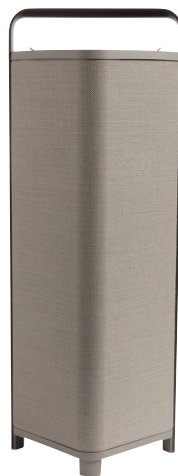

### State-Of-The-Art Sistema de altavoces portátil

P9 Negro

P9 Tan

P9 Blanco

### Características

- Diseño resistente a la intemperie.
- Ofrece la reproducción de sonido más detallada en 360° mediante 4 altavoces Full-Range individuales de 3-Inch (7,6 cm).
- Subwoofer de 8-Inch (20 cm) con graves profundos y potentes.
- Amplificador de potencia digital – Capacidad total 100 Watt RMS – Respuesta frecuencial 20HZ – 20KHz.
- Dos potentes procesadores DSP de 24 bits para un control óptimo del tono.
- Bluetooth® 4.2: compatible con codificación de audio avanzada (AAC) y Qualcomm® aptX™
- Entrada de audio para USB y entrada auxiliar universal de 3,5 mm (x2)
- Interfaz digital: interacción a través de la App Escape® P9 o App Escape® Remote (\*) para IOS® and Android™
- Modo Twin Capacidad para combinar dos Escape® P9 en una configuración estéreo inalámbrica.
- Potente batería LiFePo4 recargable para 16 horas de placer auditivo inalámbrico a un volumen de escucha típico.
- Sistema de carga interna (240v/50Hz - 110v/60Hz) para facilitar la recarga.
- Dimensiones del producto: 731mm (H) x 293mm (W) x 293mm (D)
- Peso neto: 12.30 KG