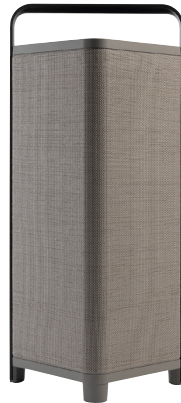

escape®

a journey through sound

P6 BT

Precio de venta recomendado Enero 2024

PVR € 599,-

Una conexión Bluetooth®, música en cualquier lugar.

P6 BT Tan

Características

- ⦿ Comparte muchas de las características únicas del P9.
- ⦿ Diseño resistente a la intemperie.
- ⦿ Ofrece la reproducción de sonido más detallada en 360° mediante 2 Full-Range altavoces individuales de 3-Inch (7,6 cm) ⦿ 6½-Inch Subwoofer (17 cm) que emite graves profundos y potentes.
- ⦿ Amplificador de potencia digital – Capacidad total 60 Watt RMS – Respuesta frecuencial 20Hz – 20KHz.
- ⦿ Potente procesador DSP de 24 bits para un control óptimo del tono.
- ⦿ Bluetooth® 5.0
- ⦿ Interfaz digital: interacción a través de una aplicación Escape® Remote App dedicada para IOS® y Android™
- ⦿ Modo Twin Capacidad para combinar dos Escape® P6 BT en una configuración estéreo inalámbrica.
- ⦿ Potente batería LiFePo4 recargable para 16 horas de placer auditivo inalámbrico a un volumen de escucha típico.
- ⦿ Sistema de carga interna (240v/50Hz - 110v/60Hz) para facilitar la recarga.
- ⦿ Dimensiones del producto: 550mm (H) x 200mm (W) x 200mm (D)
- ⦿ Peso neto: 7.50 KG