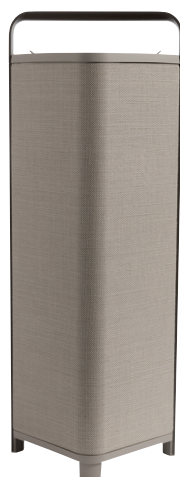

escape®

a journey through sound

P9

PVC € 1199,-

Prezzo di vendita consigliato gennaio 2024

Sistema di altoparlanti portatili all'avanguardia

P9 Nero

P9 Tan

P9 Bianco

Caratteristiche

- Design resistente alle intemperie.
- Fornisce la riproduzione del suono a 360° più dettagliata attraverso 4 altoparlanti full-range individuali da 3 inch (7,6 cm).
- Subwoofer da 8 inch (20 cm) con bassi profondi e potenti.
- Amplificatore di potenza digitale – Capacità totale 100 Watt RMS – Risposta in frequenza 20HZ – 20KHz.
- Due potenti processori DSP a 24 bit per un controllo ottimale del tono.
- Bluetooth® 4.2: supporta la codifica audio avanzata (AAC) e Qualcomm® aptX™
- Ingresso audio per USB e ingresso ausiliario universale da 3,5 mm (x2)
- Interfaccia digitale: interazione tramite App Escape® P9 o App Escape® Remote (*) per IOS® e Android™
- Modalità Twin Possibilità di combinare due Escape® P9 in una configurazione stereo wireless.
- Potente batteria LiFePo4 ricaricabile per 16 ore di piacere di ascolto wireless al volume di ascolto tipico.
- Sistema di ricarica interno (240v/50Hz - 110v/60Hz) per facilitare la ricarica.
- Dimensioni del prodotto: 731mm (H) x 293mm (W) x 293mm (D)
- Peso netto: 12.30 KG

(*) App Escape® Remote richiede una versione P9 MCU 3.1.8 o successiva (vedere la pagina del prodotto P9 sul sito Web Escape®)

Accessori

Travel Case

ABS/PC-Policarbonato resistente e leggero
35.43 " (H) x 11.81 " (W) x 10.24 " (D) • 3,6 kg
83cm (H) x 30cm (B) x 29cm (D) • 3,6 kg

PVC €119,-

Chiavetta USB da 32GB

Chiavetta USB in una custodia compatta in alluminio
0.9 " (H) x 0.47 " (W) x 0.2 " (D) • 5 g
23 mm (H) x 12 mm (B) x 5 mm (D) • 5 g

PVC €19,-

escape®

a journey through sound