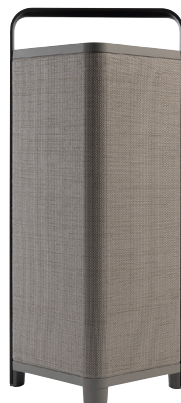

P9 Bianco

Caratteristiche

- Design resistente alle intemperie.
- Fornisce la riproduzione del suono a 360° più dettagliata attraverso 4 altoparlanti full-range individuali da 3 inch (7,6 cm).
- Subwoofer da 8 inch (20 cm) con bassi profondi e potenti.
- Amplificatore di potenza digitale – Capacità totale 100 Watt RMS – Risposta in frequenza 20HZ – 20KHz.
- Due potenti processori DSP a 24 bit per un controllo ottimale del tono.
- Bluetooth® 4.2: supporta la codifica audio avanzata (AAC) e Qualcomm® aptX™
- Ingresso audio per USB e ingresso ausiliario universale da 3,5 mm (x2)
- Interfaccia digitale: interazione tramite App Escape® P9 o App Escape® Remote (*) per IOS® e Android™
- Modalità Twin Possibilità di combinare due Escape® P9 in una configurazione stereo wireless.
- Potente batteria LiFePo4 ricaricabile per 16 ore di piacere di ascolto wireless al volume di ascolto tipico.
- Sistema di ricarica interno (240v/50Hz - 110v/60Hz) per facilitare la ricarica.
- Dimensioni del prodotto: 731mm (H) x 293mm (W) x 293mm (D)
- Peso netto: 12.30 KG

P6 BT

Prezzo di vendita consigliato gennaio 2024

PVC € 599,-

Una connessione Bluetooth®, musica ovunque.

P6 BT Nero

P6 BT Tan

P6 BT Bianco

Caratteristiche