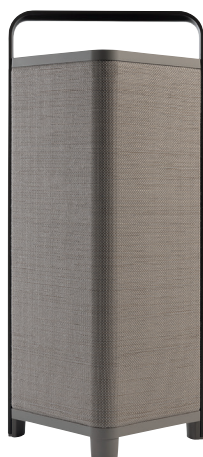

escape® P6 Air

Progettato per la massima flessibilità multi-room

L'Escape P6 Air è basato sulla piattaforma P6 BT ma offre grazie ad AirPlay 2, Chromecast built-in e Roon la possibilità di utilizzare una rete WIFI esistente a più altoparlanti per trasmettere musica in modalità wireless senza le limitazioni di un unico marchio. Come il P6 BT, questo altoparlante portatile audiofilo è più notevole per la sua bellezza sottile che aggiunge discretamente stile e colore al vostro interno e ben oltre.

IMPERMEABILE
IPX4

AUTONOMIA
16 ORE

DIFFUSORE
PORTATILE DI
ALTA QUALITÀ

SUONO
OMNIDIREZIONALE
360° GRADI

COLORI

P6 Air BLACK

Escape P6 Air in finitura
nera 60 Watt RMS

P6 Air TAN

Escape P6 Air in finitura
taupe 60 Watt RMS

P6 Air WHITE

Escape P6 Air in finitura
bianca 60 Watt RMS

DIMENSIONI

Dimensioni del prodotto 550mm (H) x 200mm (L) x 200mm (P)
Dimensioni imballaggio 629mm (H) x 282mm (W) x 282mm (D)

RIPRODUZIONE DEI BASSI IMPRESSIONANTE Basso profondo
e potente. Diametro del subwoofer 6 1/2 pollici (17cm)

Una potente batteria ricaricabile al litio-ferro-fosfato (LiFePo4) di
nuova generazione fornisce **16 ore di piacere** di ascolto wireless
a volume ambiente o **8 ore** a volume di ascolto tipico.