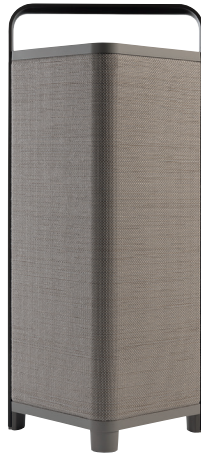

P6 BT TAN

Escape P6 BT in finitura
taupe 60 Watt RMS